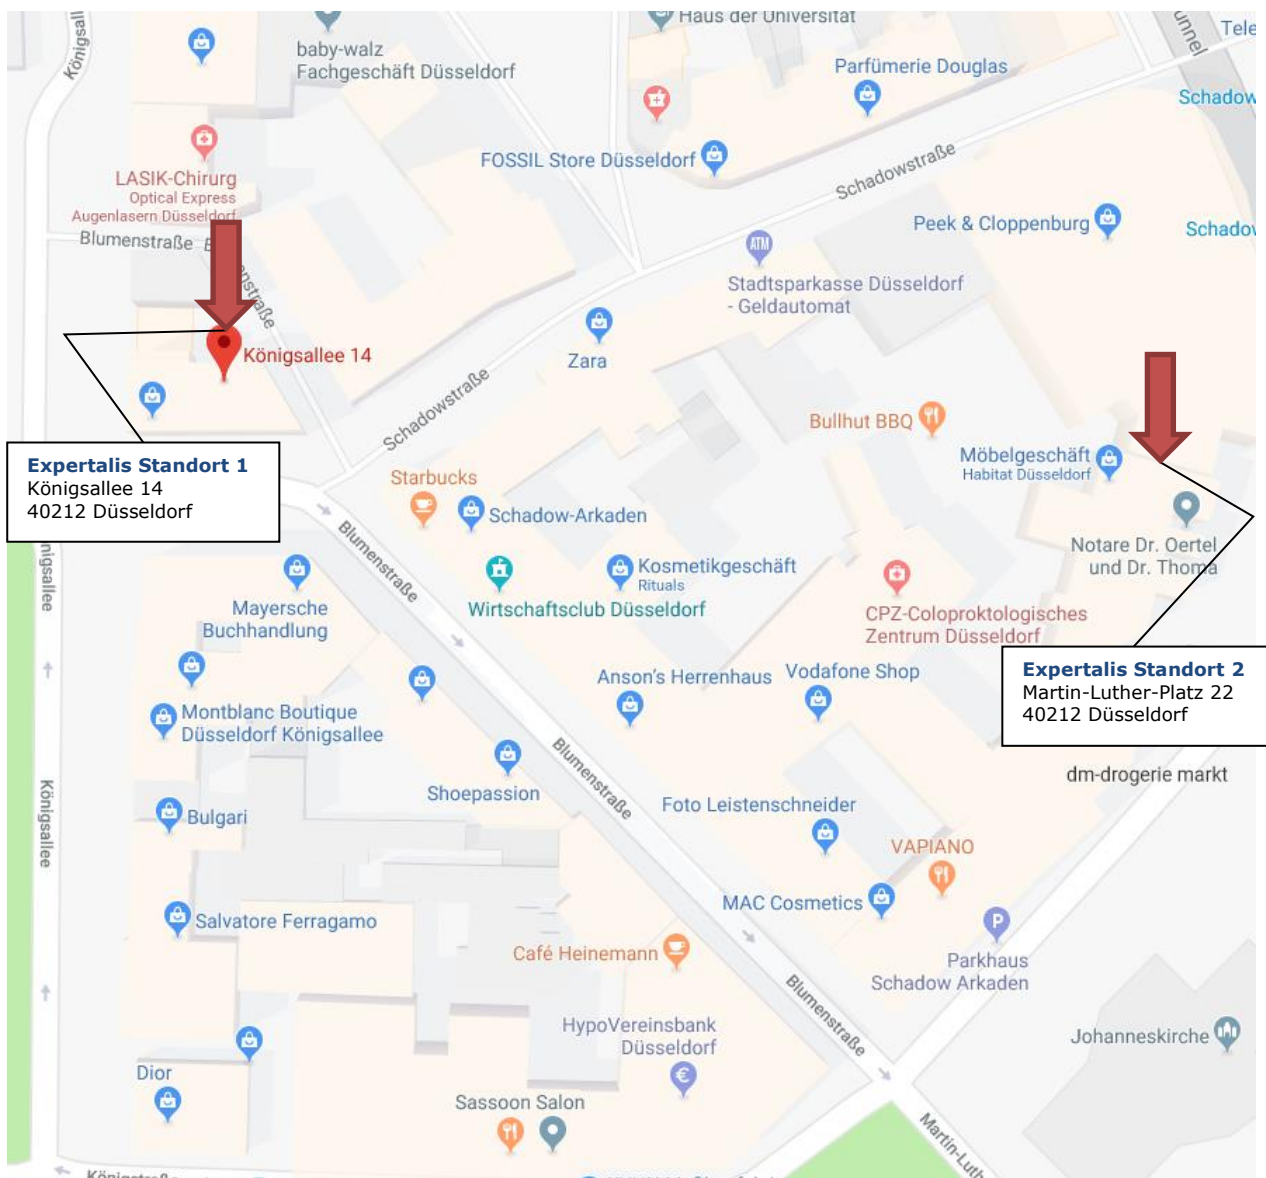

expertalis im Business Center der Comfort Offices

Standort 1

Königsallee 14
40212 Düsseldorf

Wir bitten um Anmeldung am Empfang in der 4. Etage.

Standort 2

Martin-Luther-Platz 22
40212 Düsseldorf

Wir bitten um Anmeldung am Empfang in der 2. Etage.

Parkmöglichkeiten für expertalis Standort 1

- Parkhaus Galeria Kaufhof Kö – Zufahrt über Heinrich-Heine-Allee 30
(Öffnungszeiten 09.00 bis 20.30 Uhr)
- Parkhaus Trinkaus Galerie – Zufahrt über Königsallee 21
(Öffnungszeiten 07.00 bis 00.30 Uhr)

Parkmöglichkeiten für expertalis Standort 2

- Parkhaus Schadow Arkaden – Zufahrt über Martin-Luther-Platz 28
(Öffnungszeiten 06.00 bis 01.00 Uhr)
- Parkhaus Sevens – Zufahrt über Steinstraße 11
(Öffnungszeiten 07.30 bis 22.30 Uhr)