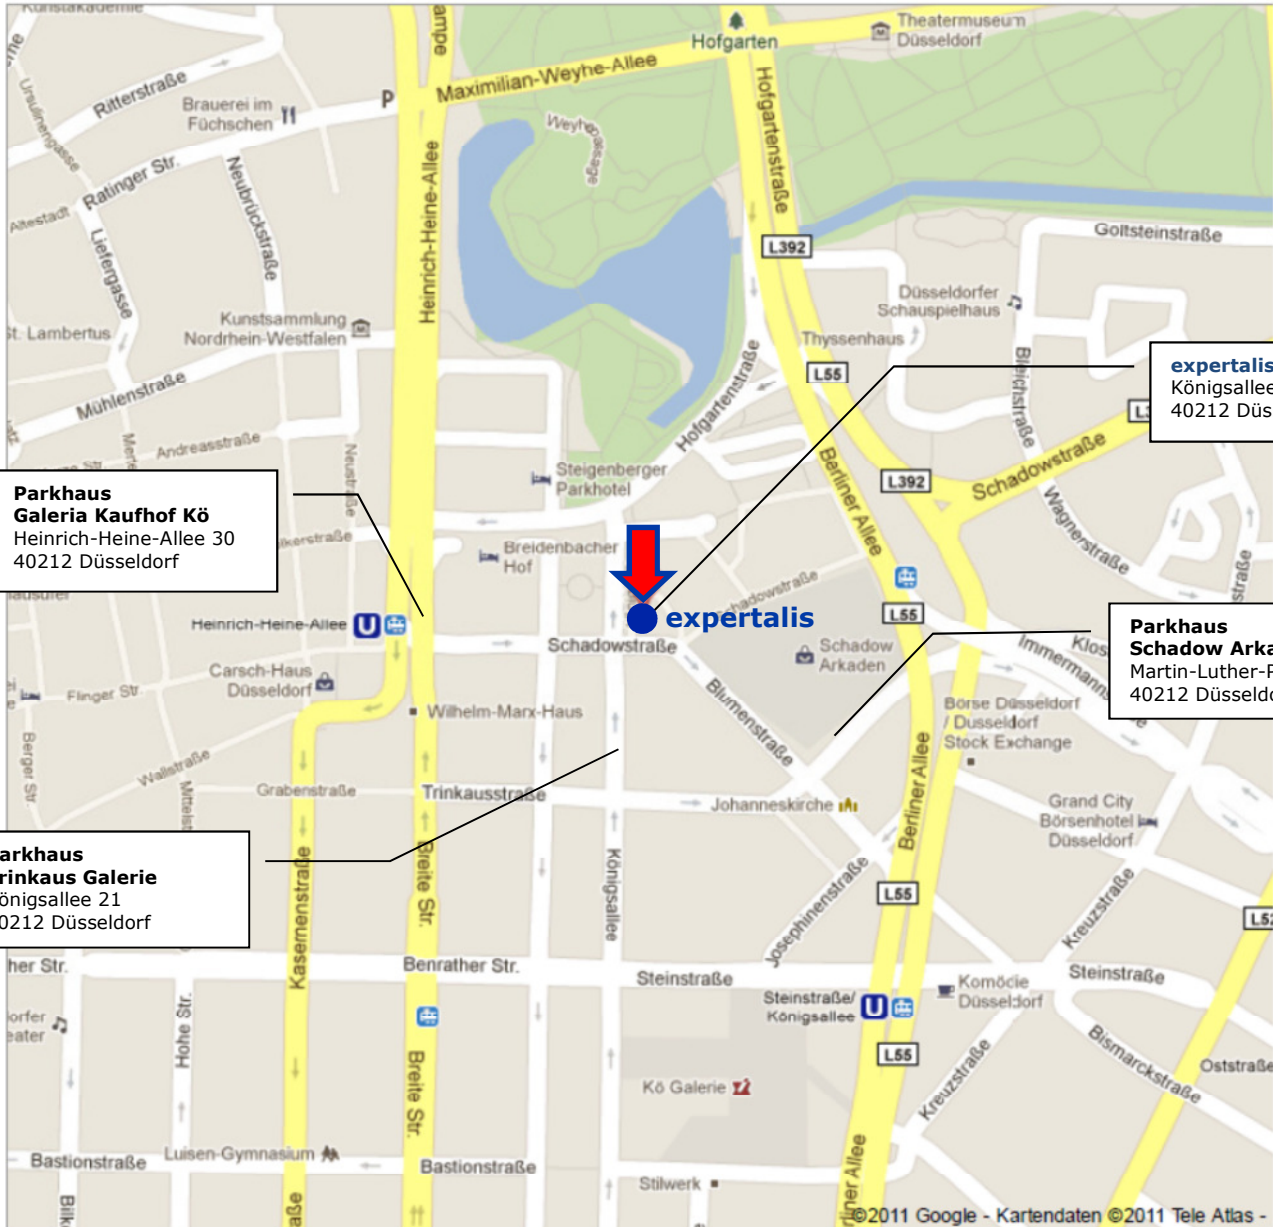

expertalis im Business Center Comfort Offices
Königsallee 14
40212 Düsseldorf

Wir bitten um Anmeldung am Empfang, 4. Etage

Parkmöglichkeiten:

- Parkhaus *Galeria Kaufhof Kö* – Zufahrt über Heinrich-Heine-Allee 30 (Öffnungszeiten 7.30 bis 20.30 Uhr)
- Parkhaus *Trinkaus Galerie* – Zufahrt über Königsallee 21 (Öffnungszeiten 0 bis 24 Uhr)
- Parkhaus *Schadow Arkaden* – Zufahrt über Martin-Luther-Platz 28 (Öffnungszeiten 6 bis 1 Uhr)